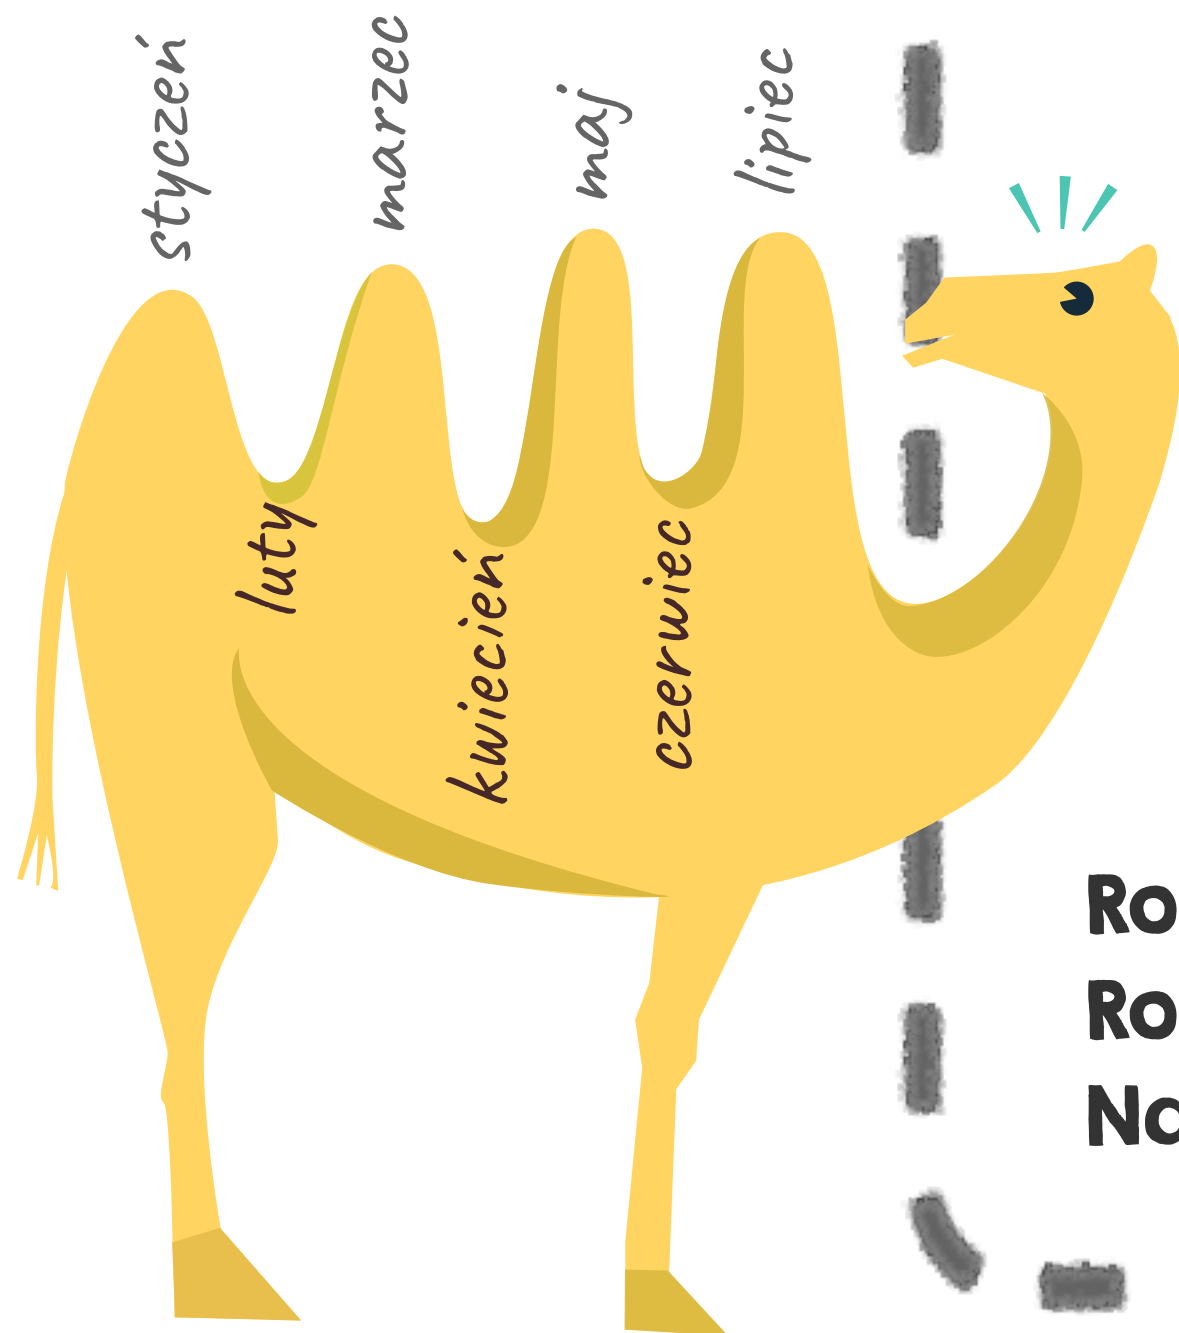

# Zapamiętaj

**Rok zwykły ma 365 dni.**  
**Rok przestępny ma 366 dni (występuje co 4 lata).**  
**Najbliższe lata przestępne to: 2016, 2020, 2024, 2028 ...**