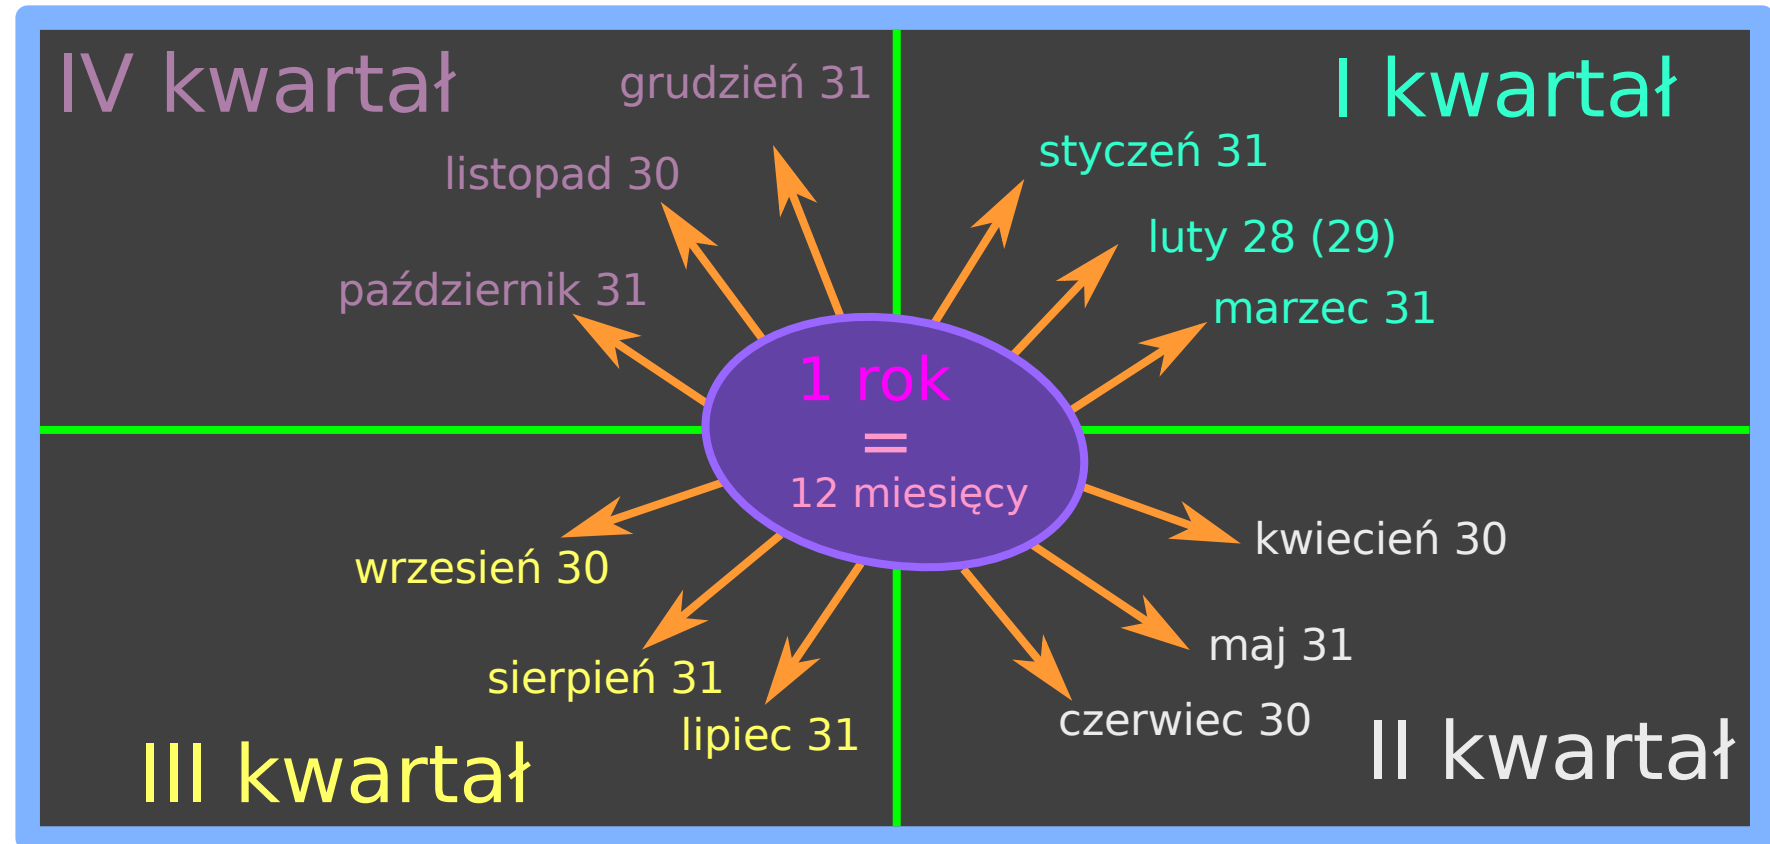

# Zapamiętaj

**Rok zwykły ma 365 dni.**  
**Rok przestępny ma 366 dni (występuje co 4 lata).**  
**Najbliższe lata przestępne to: 2016, 2020, 2024, 2028 ...**